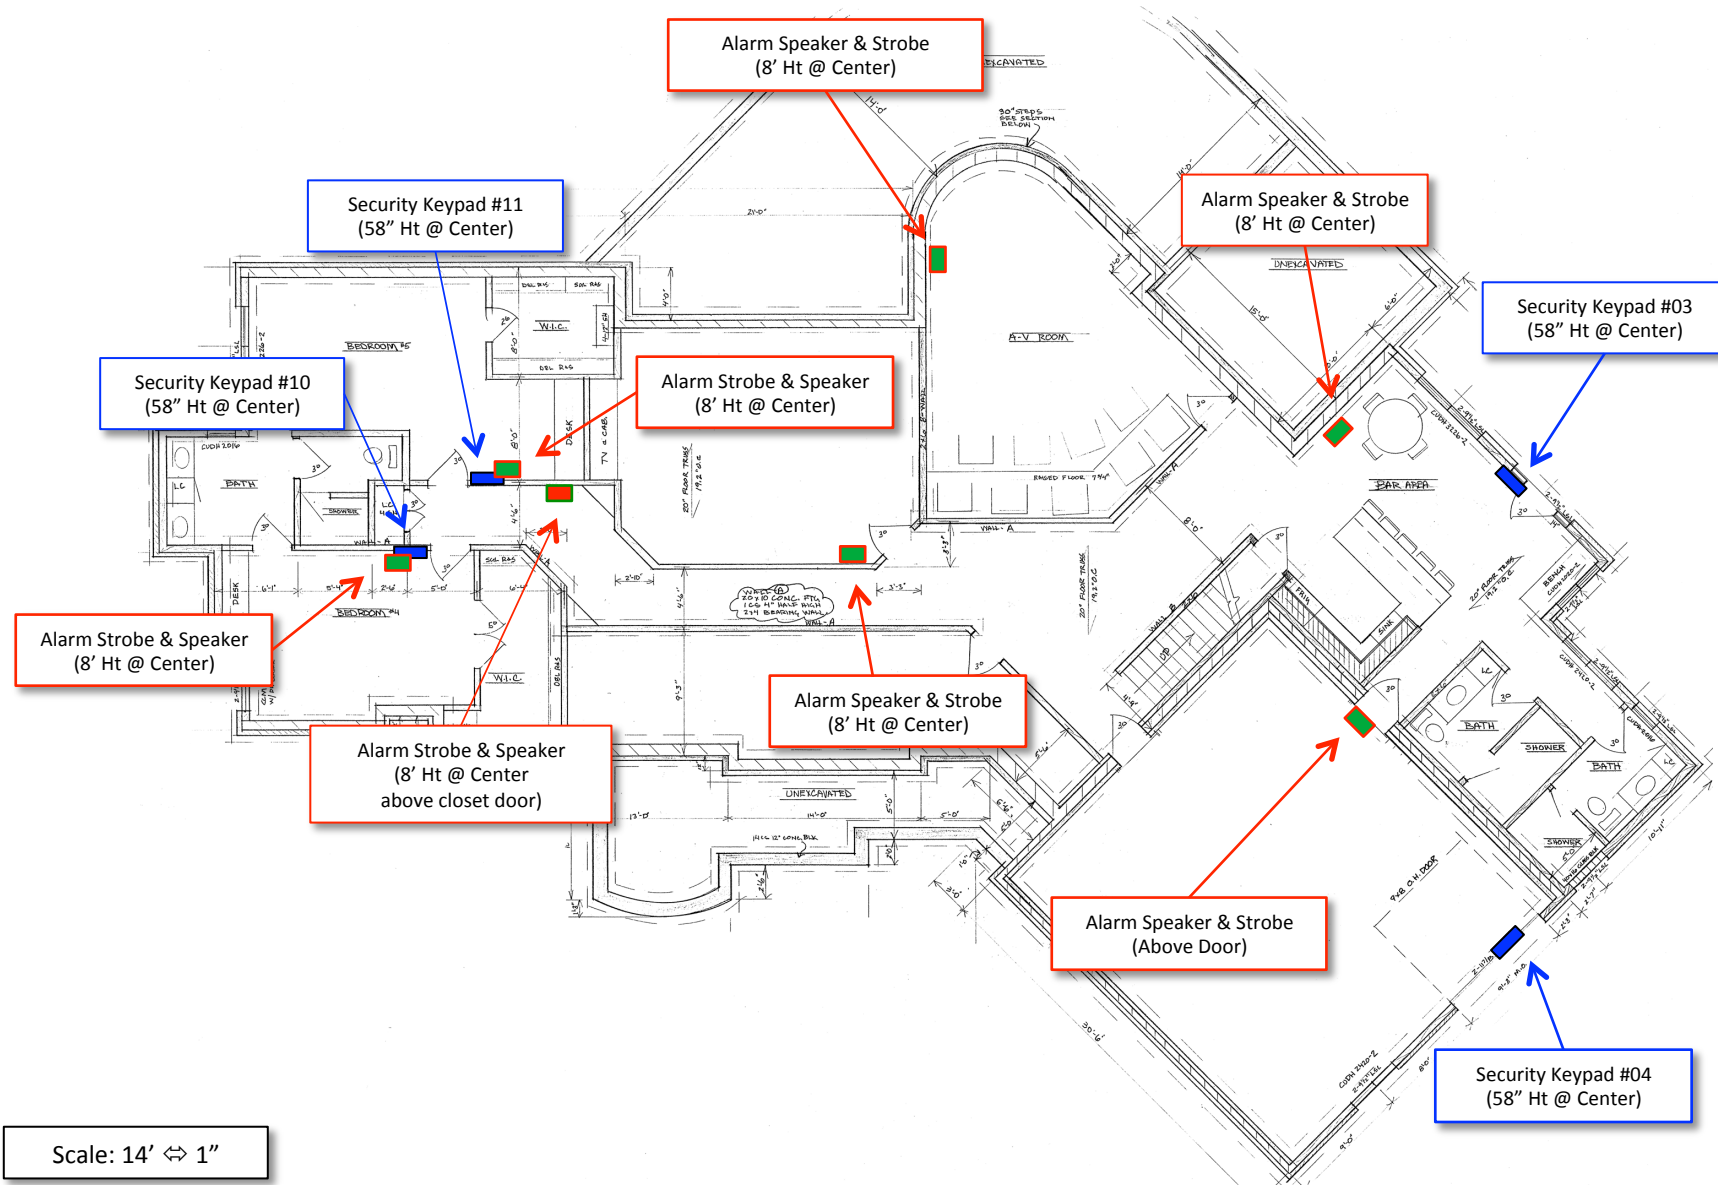

Floor Plan

Scale: 12' per inch

Black = Lower Level  
Red = Main Level

Scale: 14' ⇔ 1"

Scale: 14' ⇔ 1"

Scale: 14' ⇔ 1"