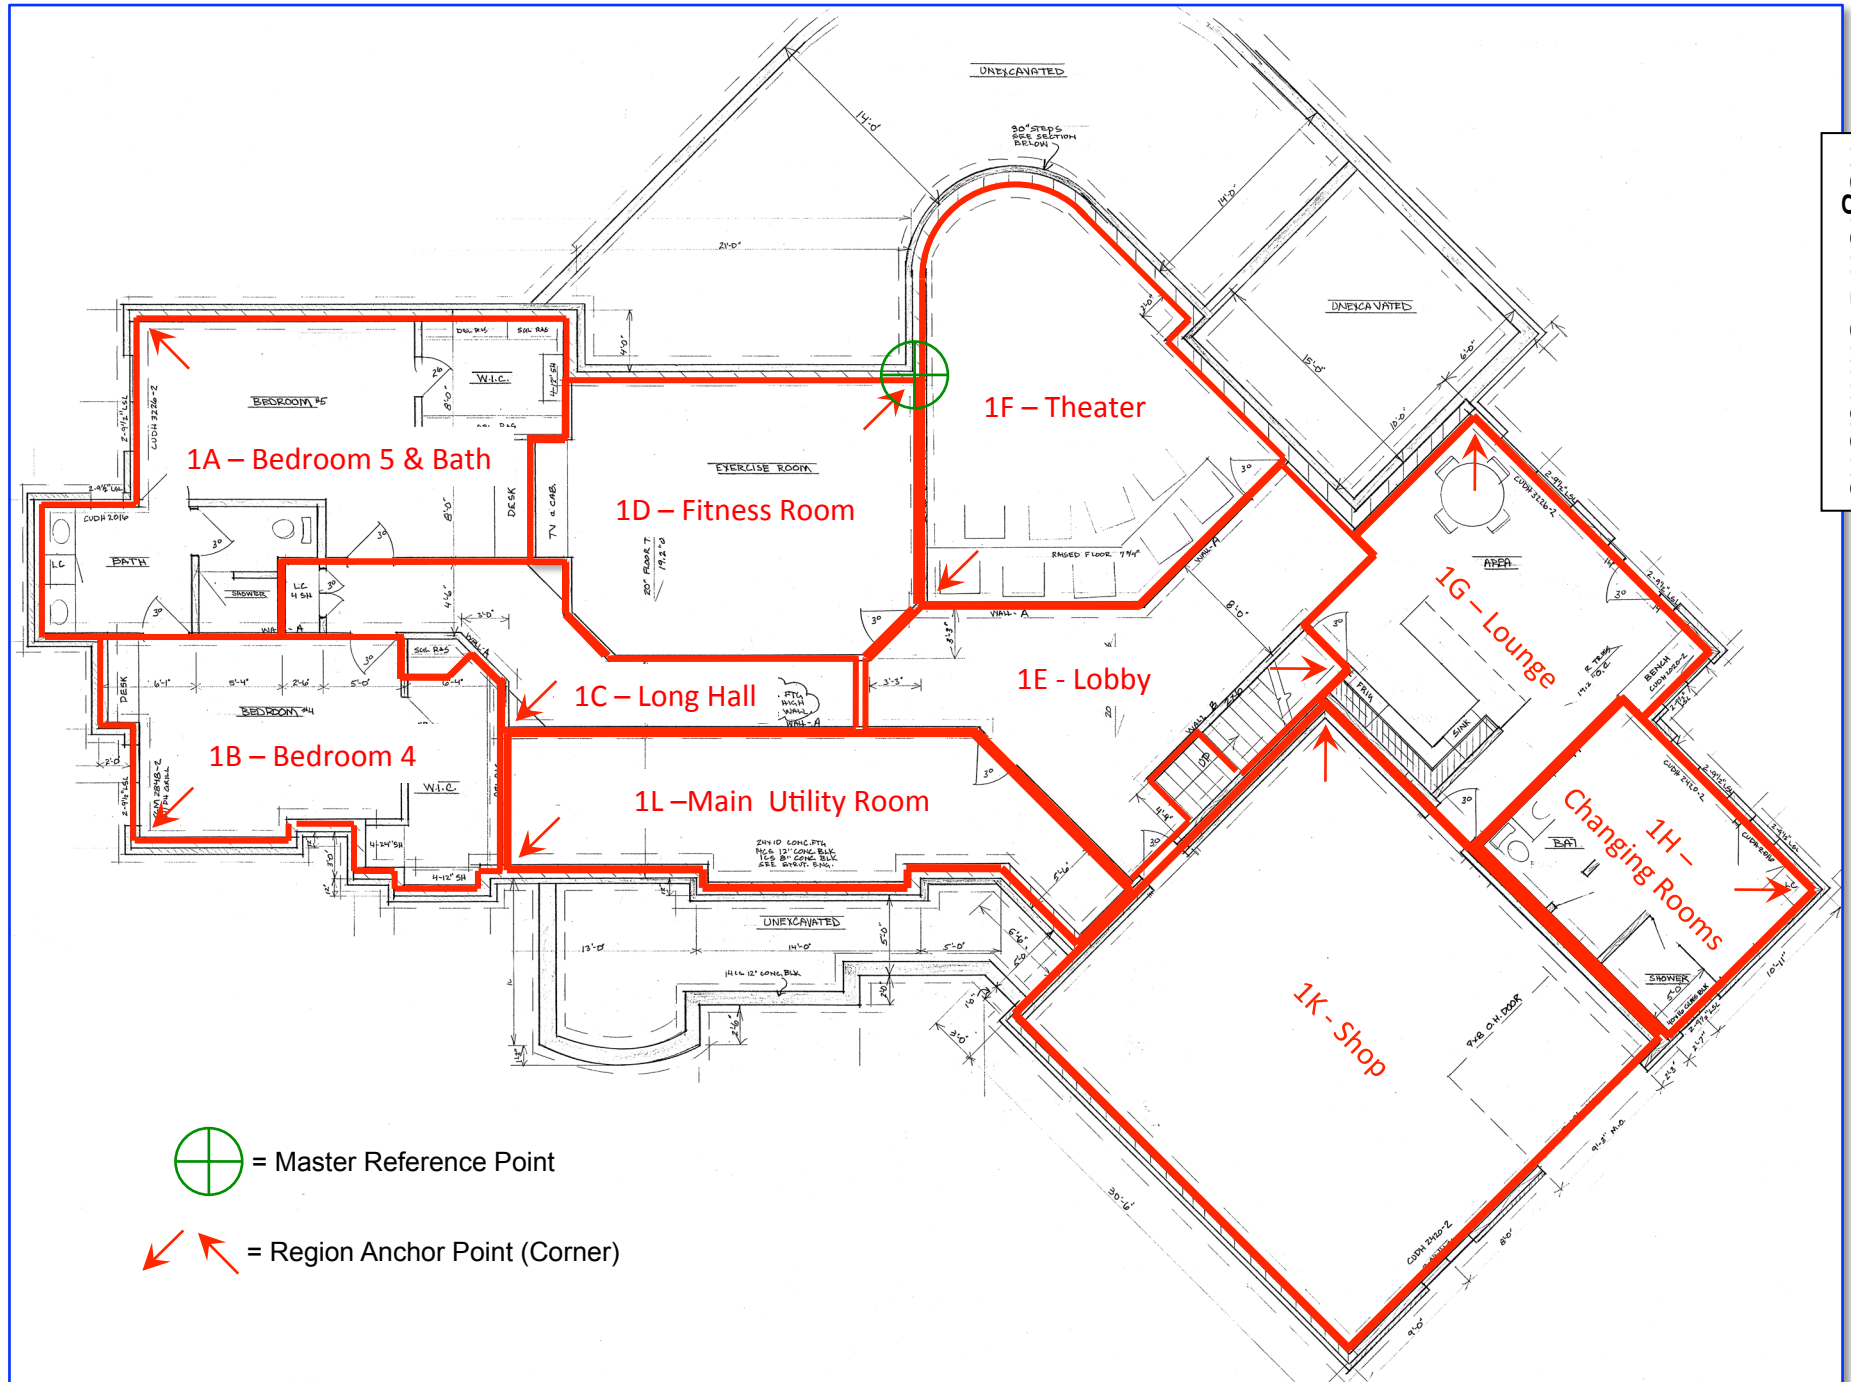

Floor Plan

Scale: 12' per inch

Black = Lower Level  
Red = Main Level

Scale: 14' ⇔ 1"

Scale: 14' ⇔ 1"

Scale: 14' ⇔ 1"