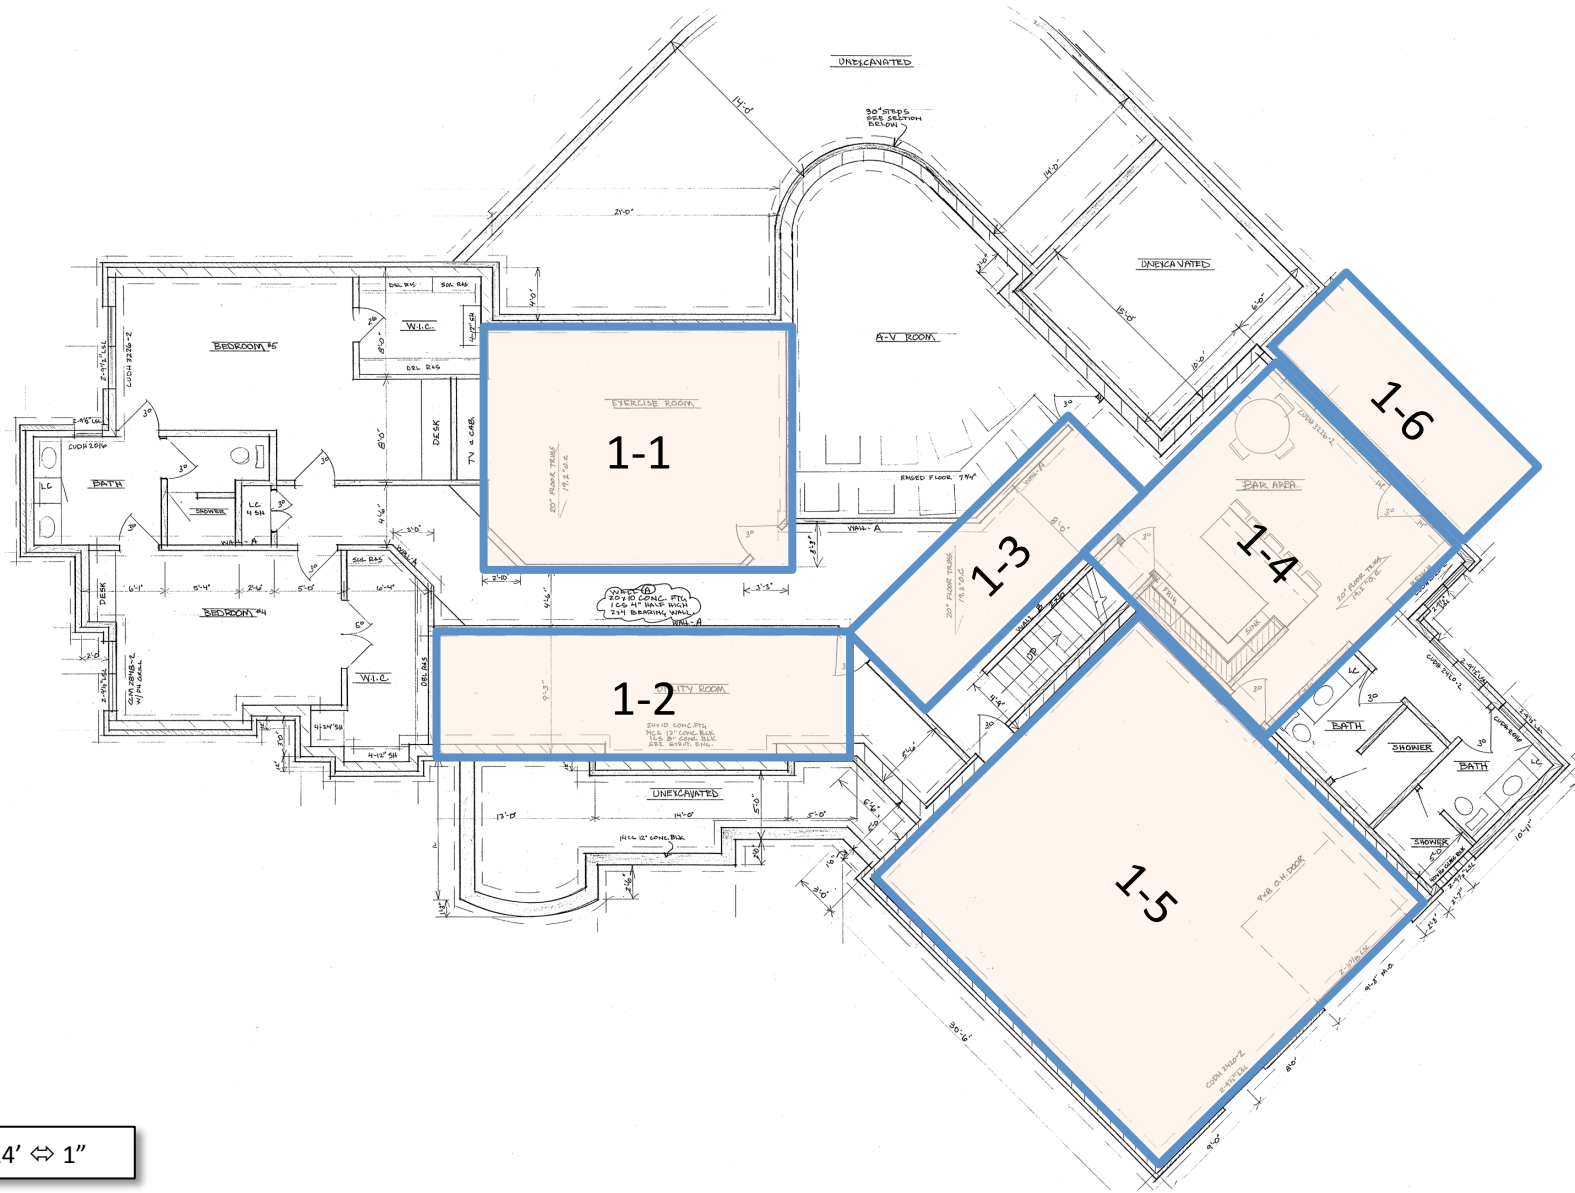

Floor Plan

Scale: 12' per inch

Black = Lower Level  
Red = Main Level

Scale: 14' ⇔ 1"

Scale: 14' ⇔ 1"

Scale: 14' ⇔ 1"