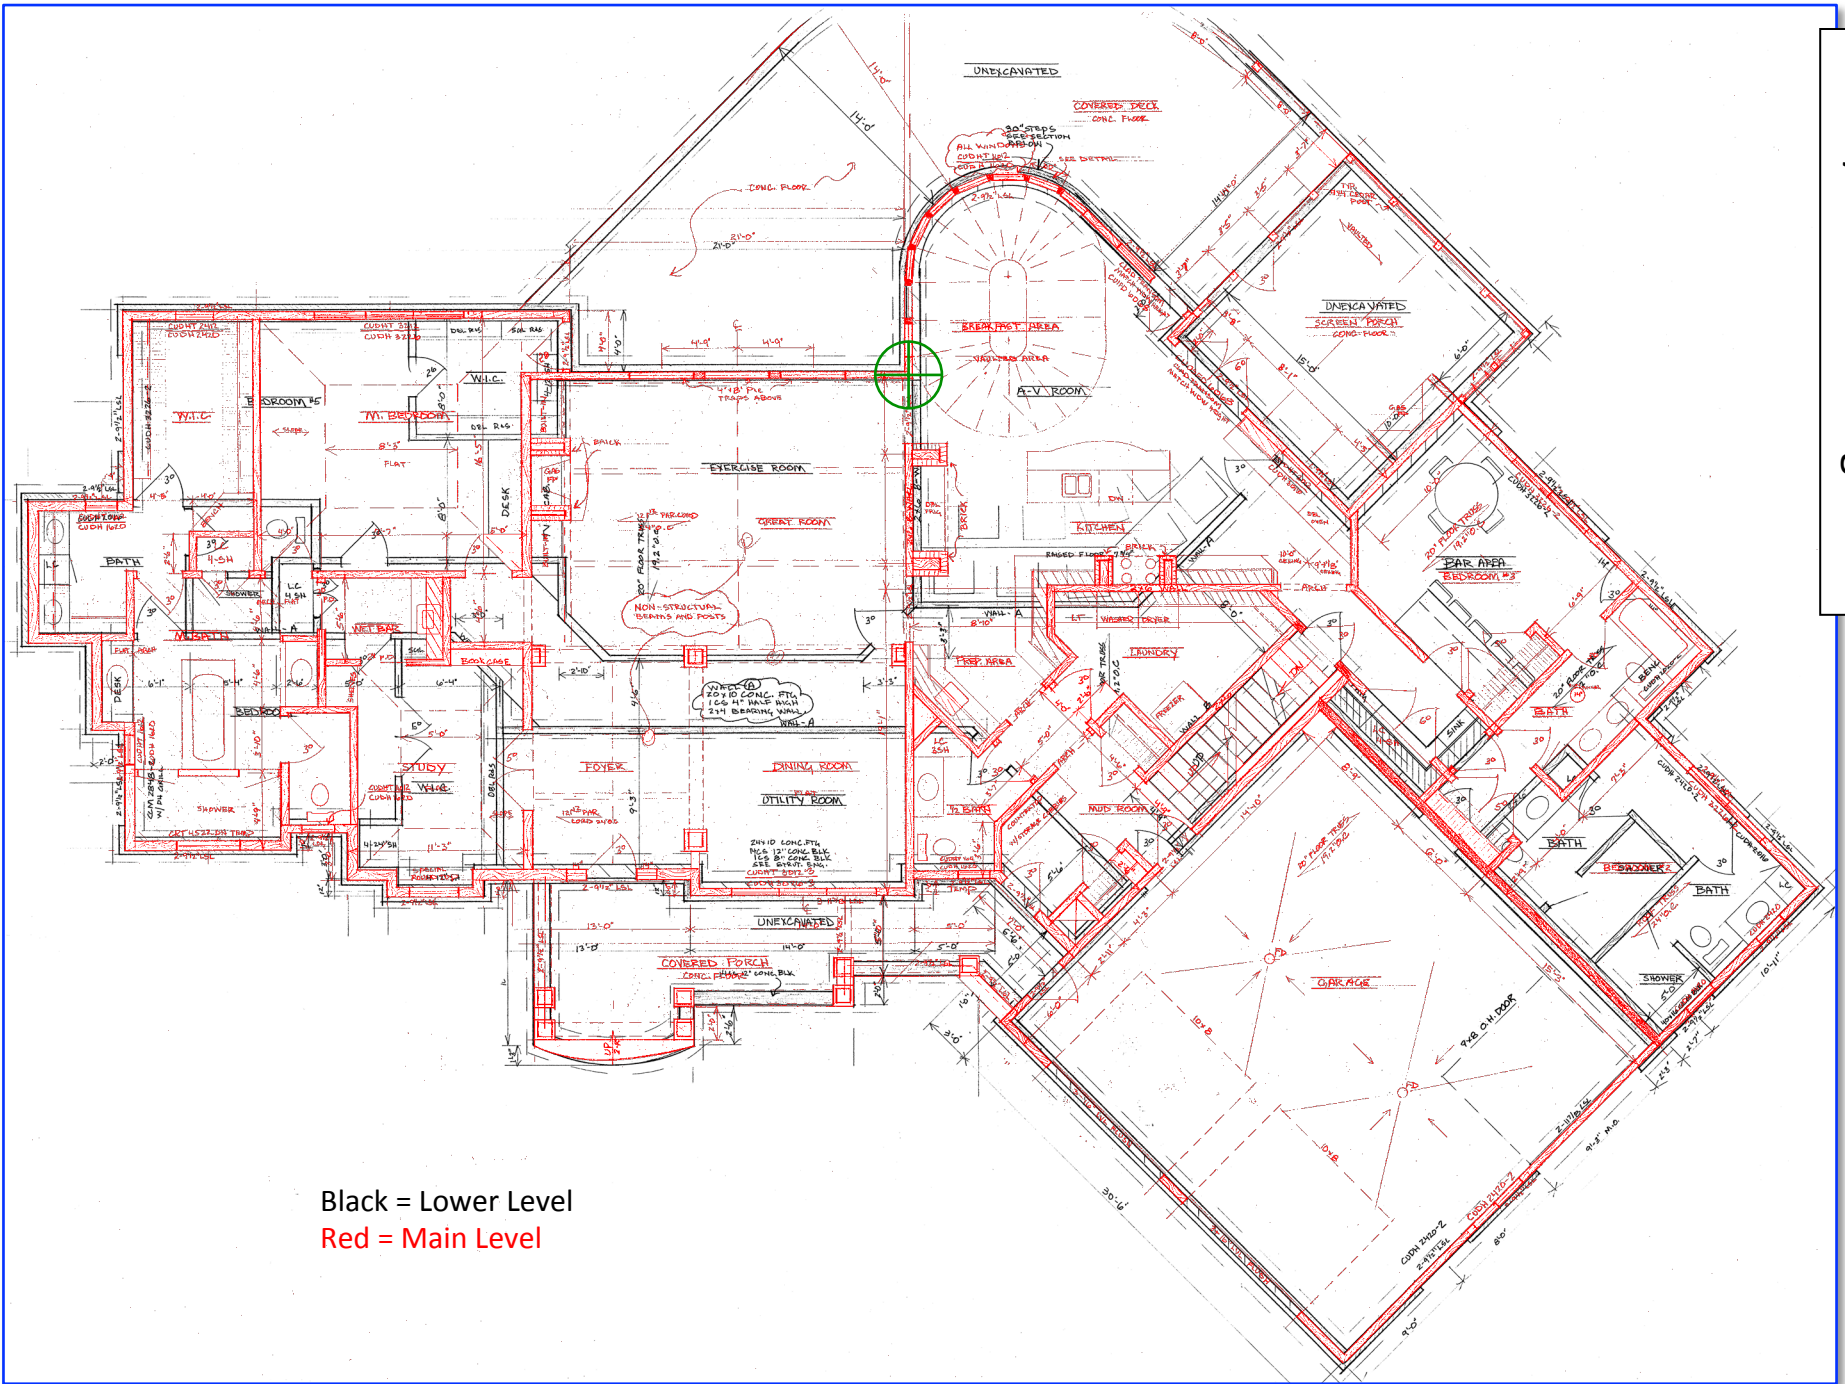

Floor Plan

Scale: 12' per inch

Black = Lower Level  
Red = Main Level

Scale: 14' ⇔ 1"

Scale: 14' ⇔ 1"

Scale: 14' ⇔ 1"