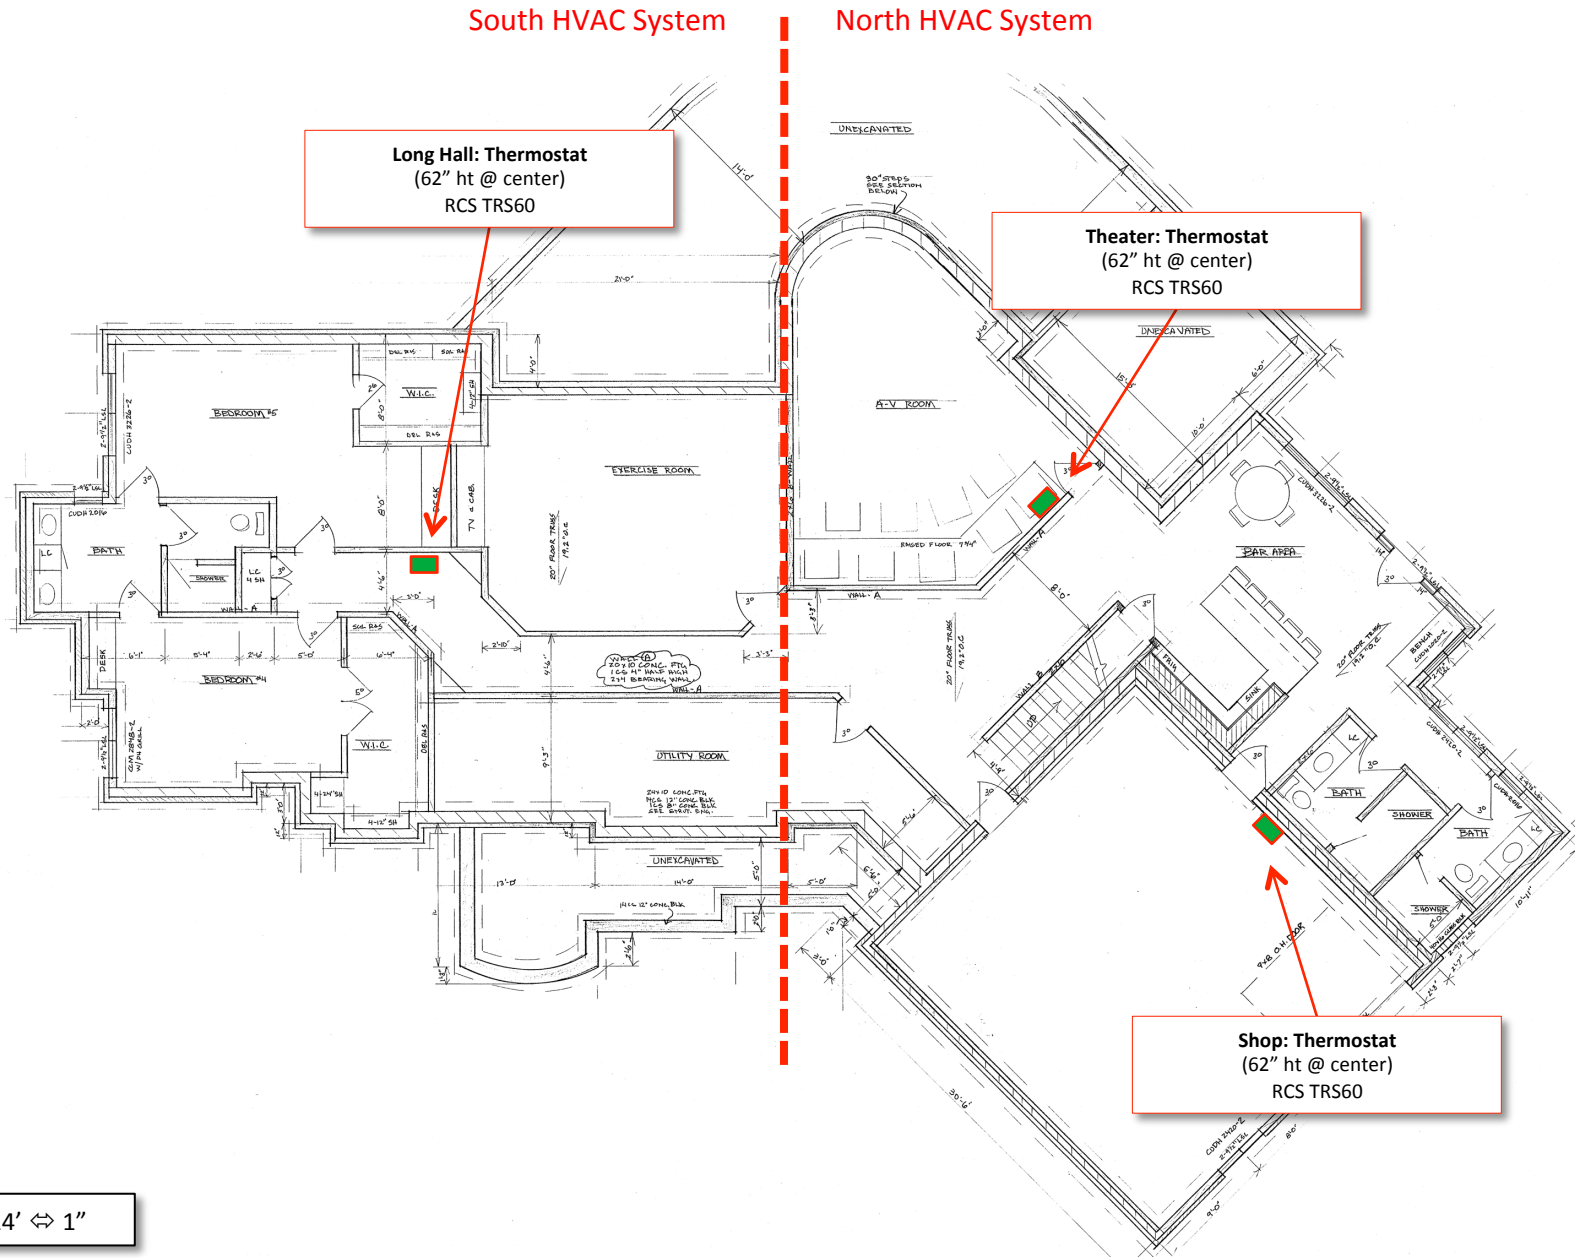

Floor Plan

Scale: 12' per inch

Black = Lower Level  
Red = Main Level

Scale: 14' ⇔ 1"

Scale: 14' ⇔ 1"

Scale: 14' ⇔ 1"