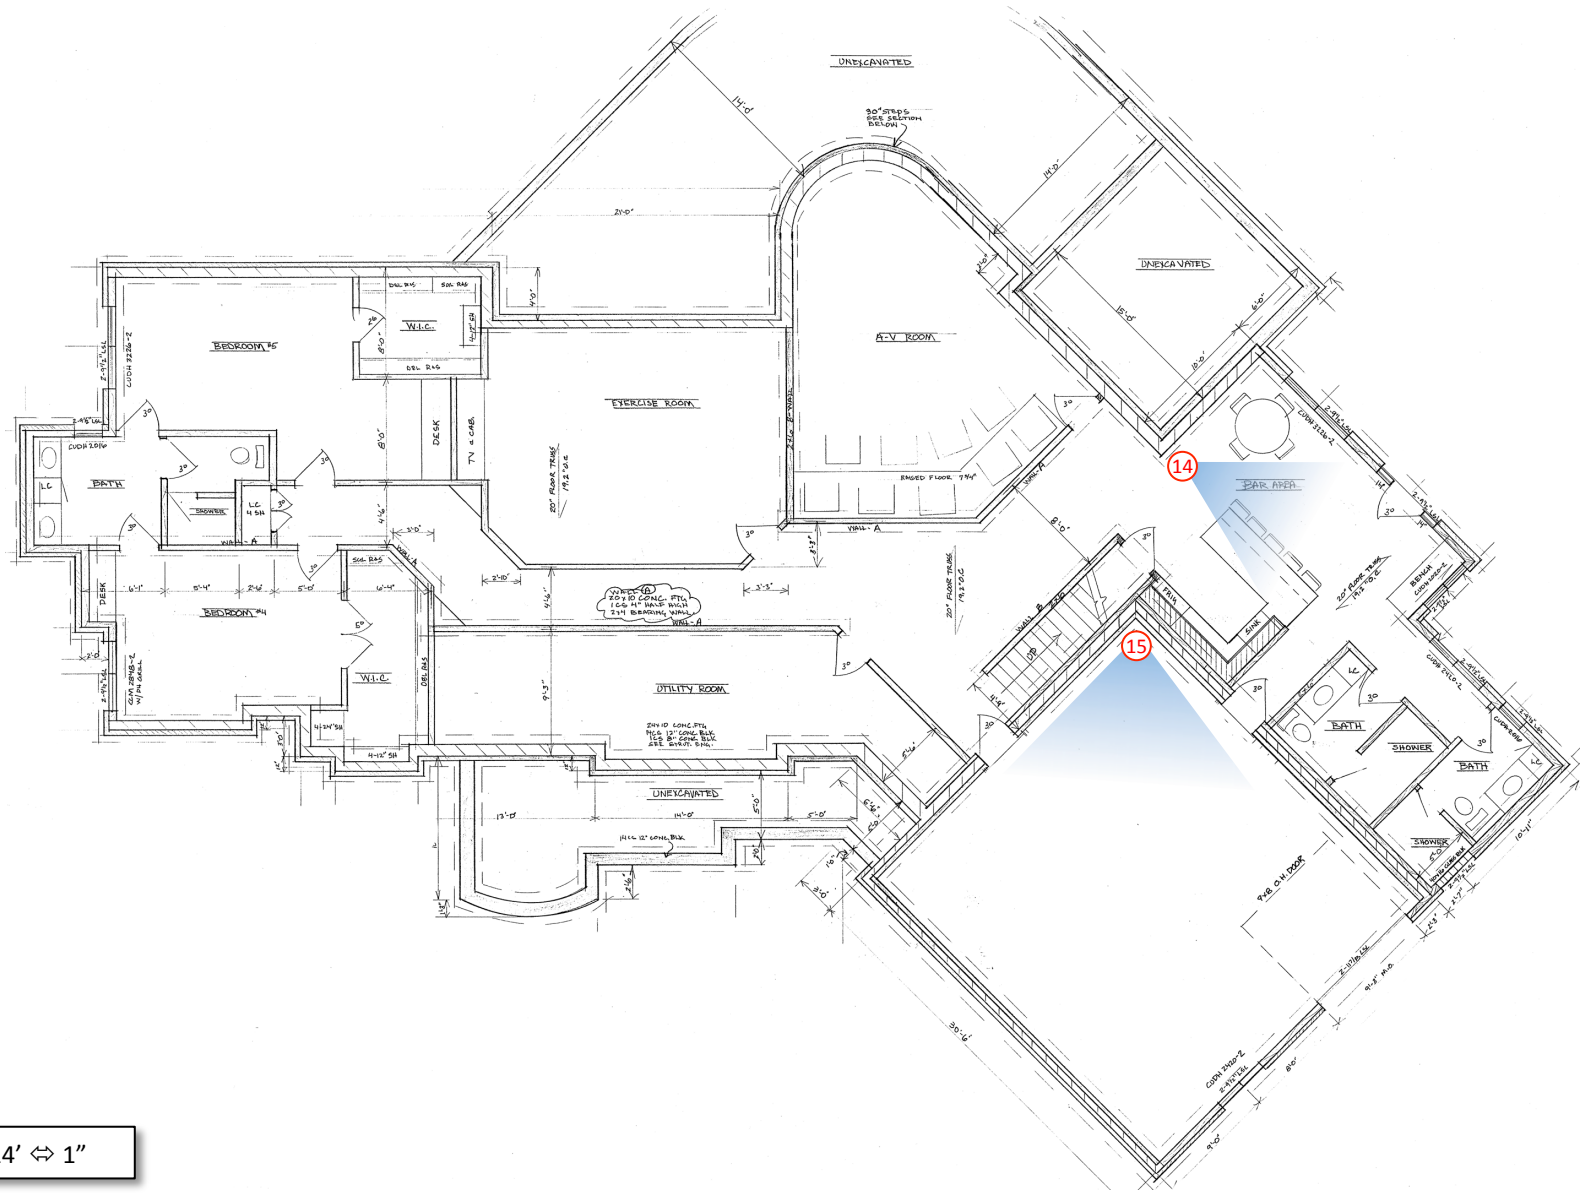

Floor Plan

Scale: 12' per inch

Black = Lower Level  
Red = Main Level

Scale: 14' ⇔ 1"

Scale: 14' ⇔ 1"

Scale: 14' ⇔ 1"