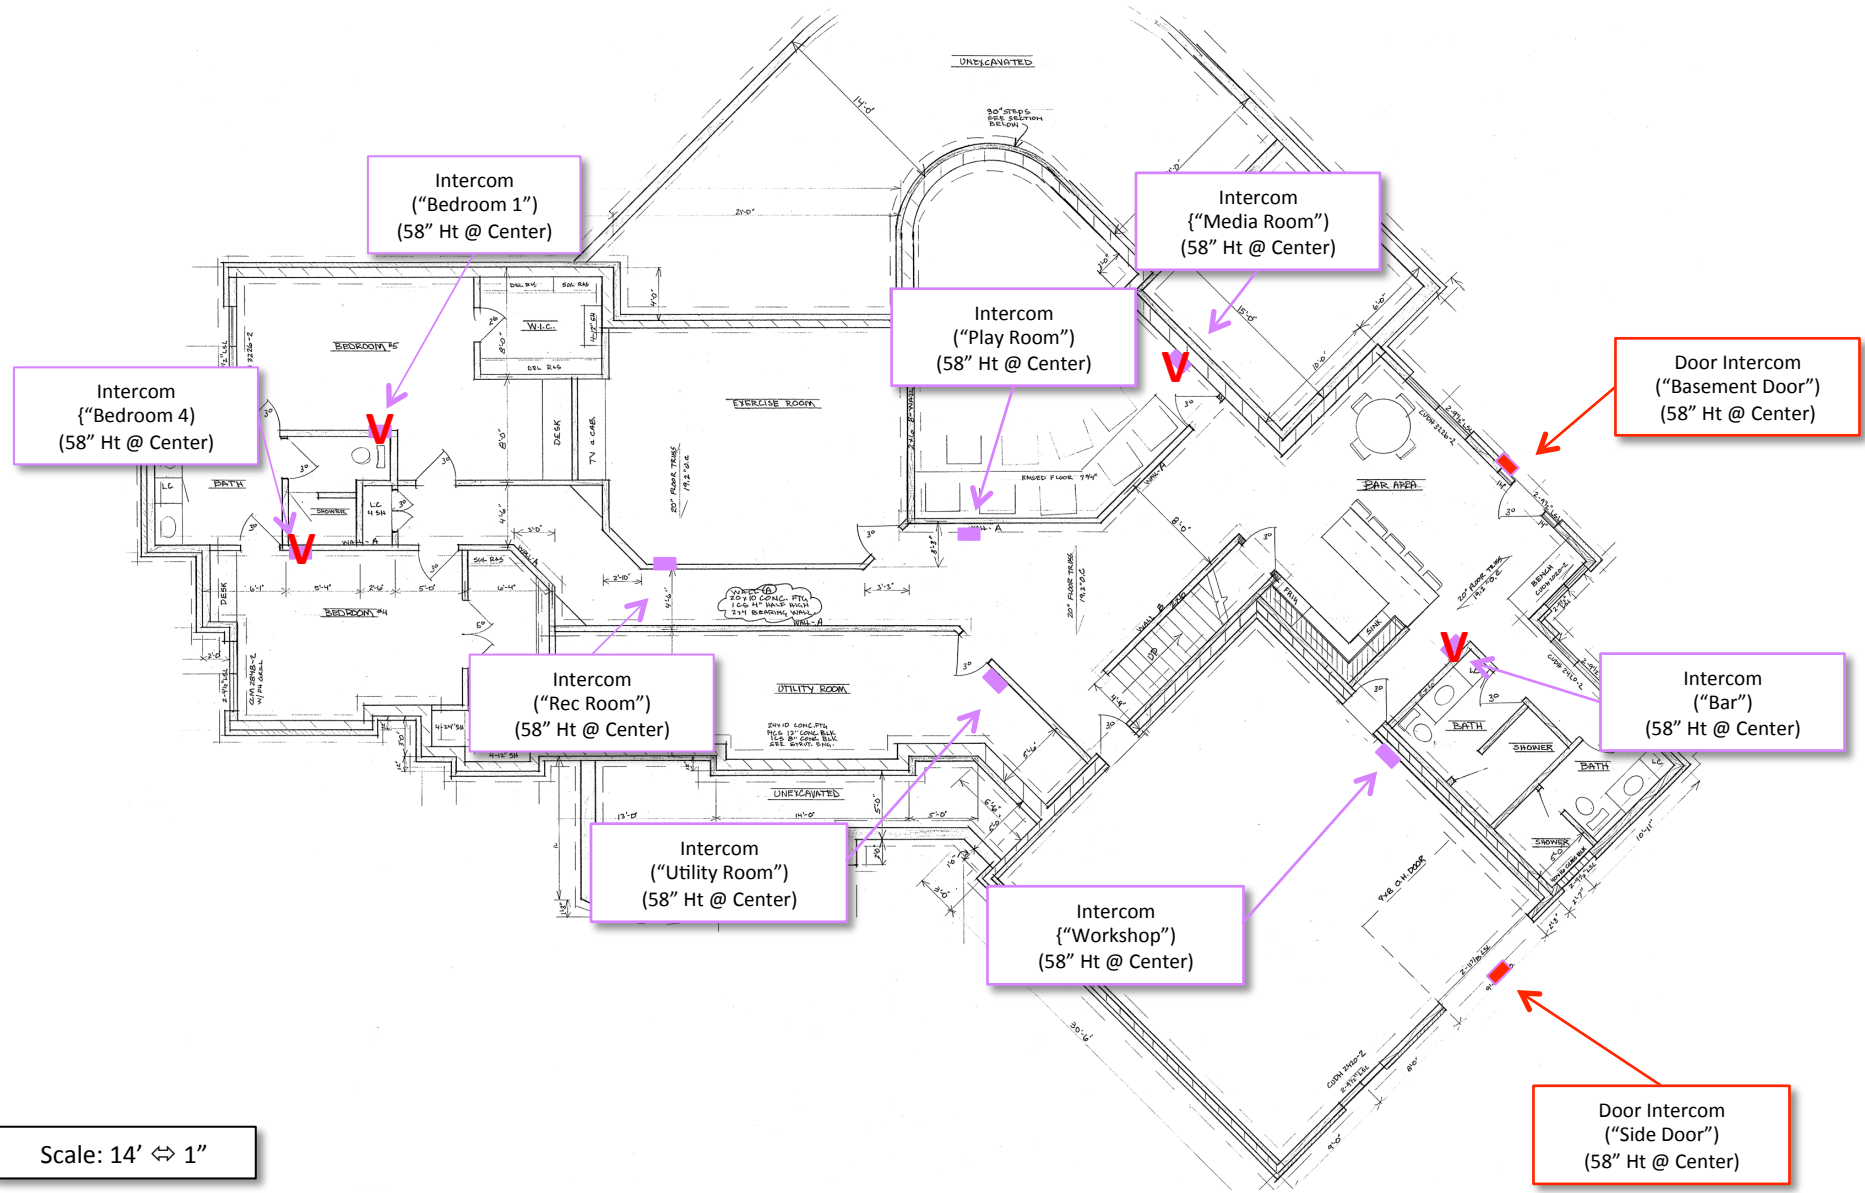

Floor Plan

Scale: 12' per inch

Black = Lower Level  
Red = Main Level

Scale: 14' ⇔ 1"

Scale: 14' ⇔ 1"

Scale: 14' ⇔ 1"