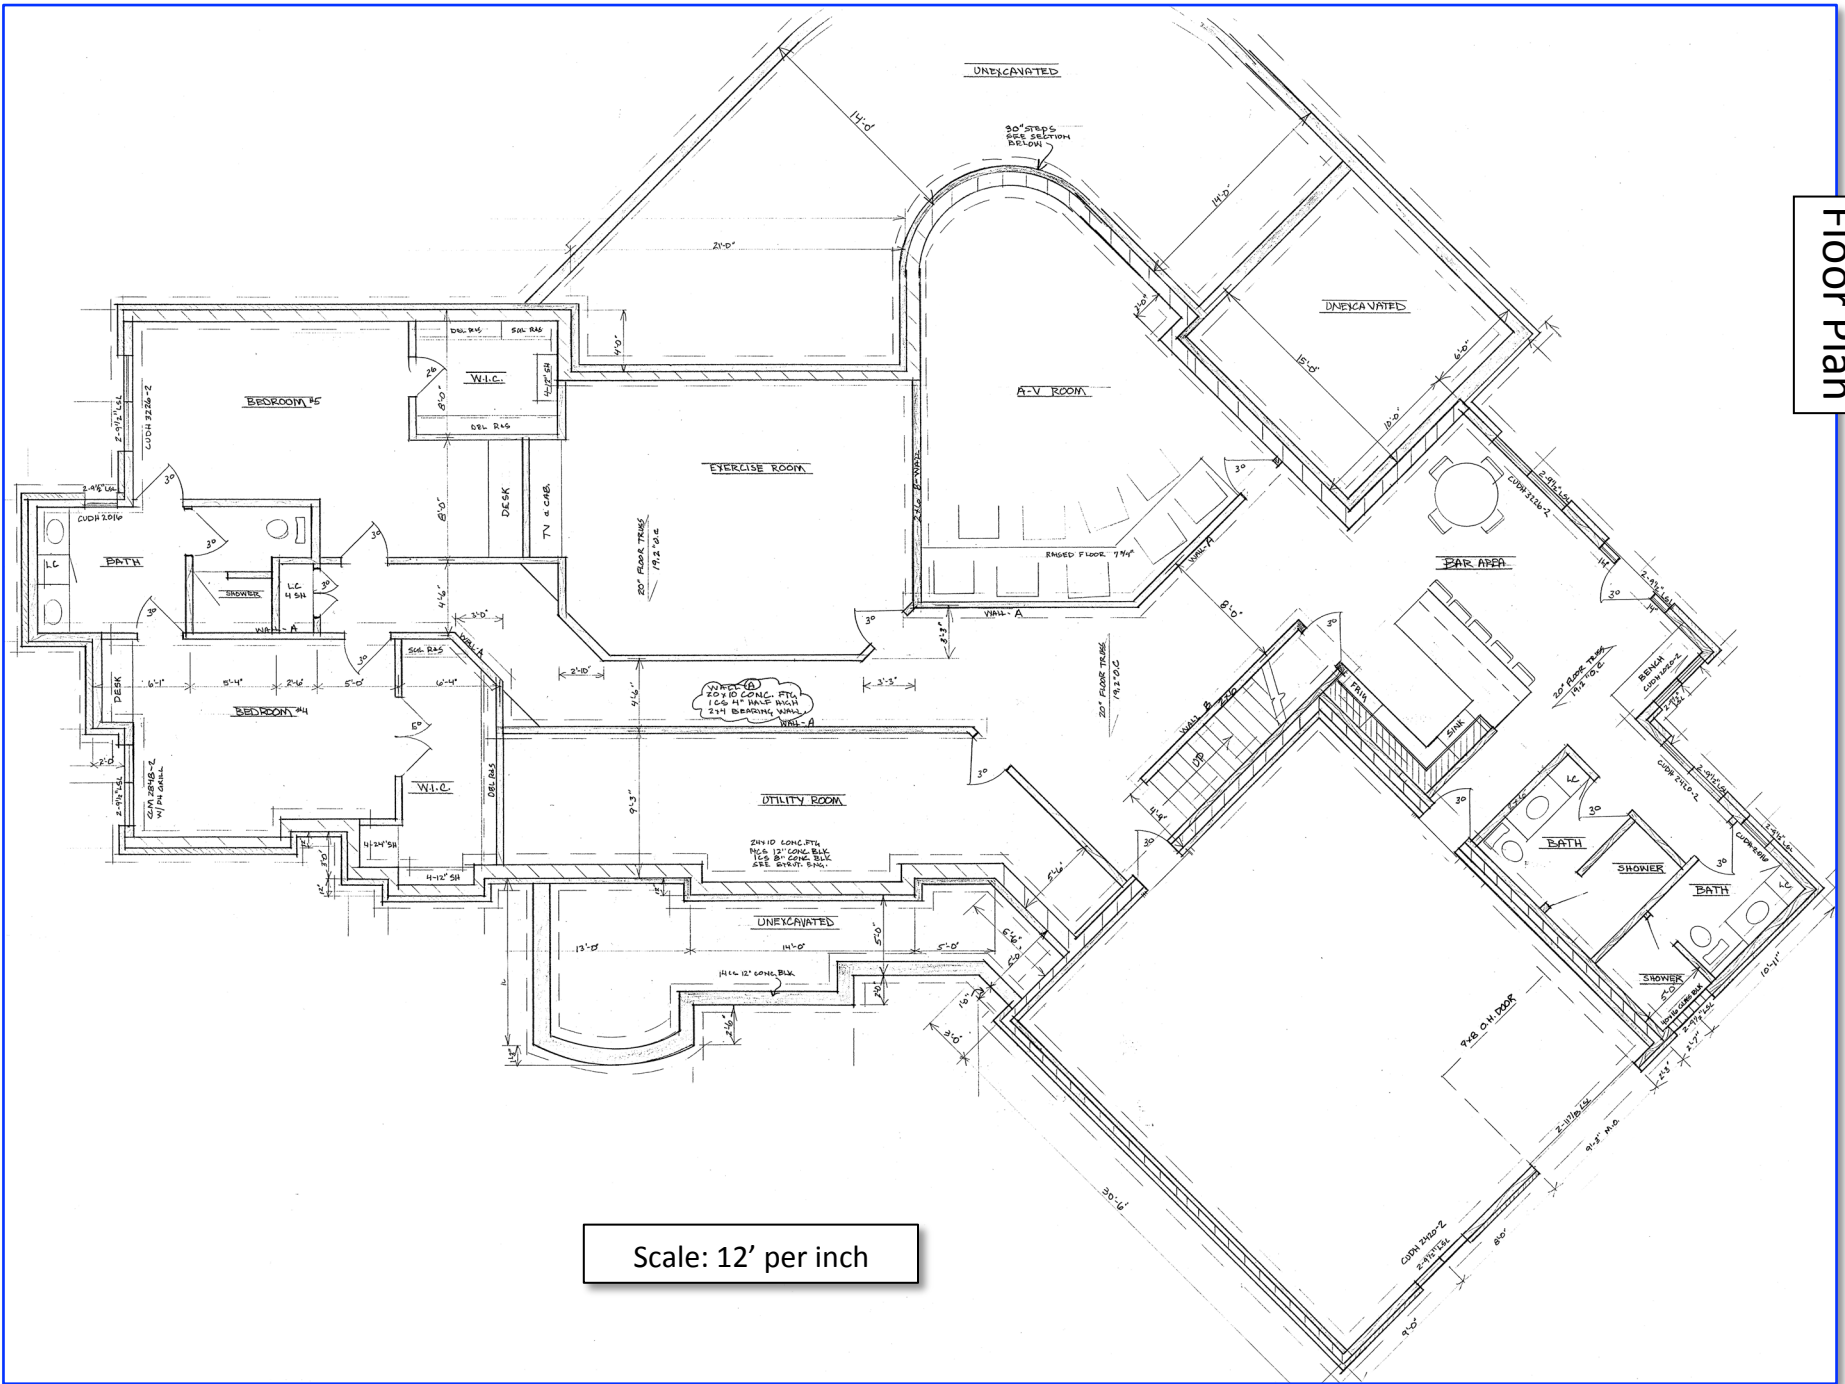

Floor Plan

Scale: 12' per inch

Black = Lower Level  
Red = Main Level

Scale: 14' ⇔ 1"

Scale: 14' ⇔ 1"

Scale: 14' ⇔ 1"