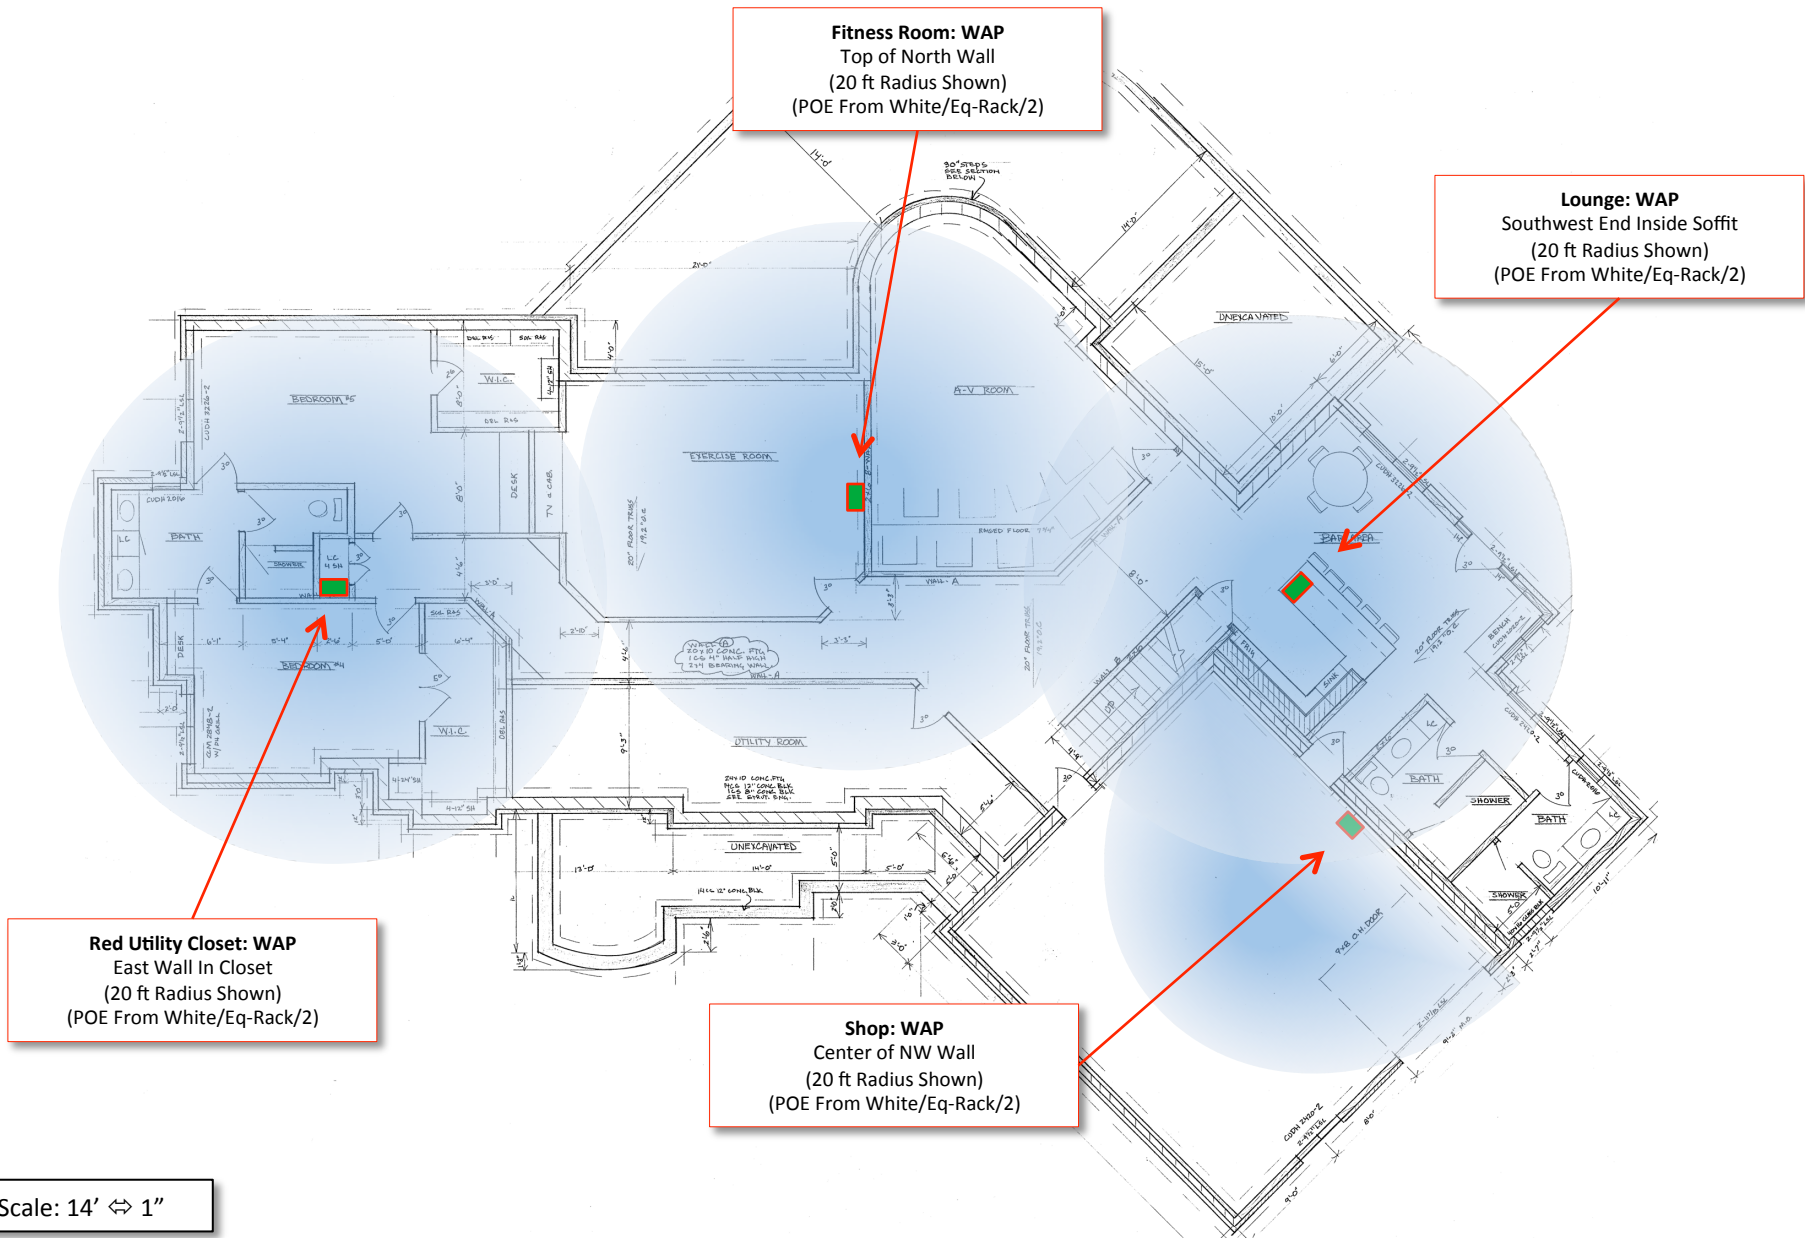

Floor Plan

Scale: 12' per inch

Black = Lower Level  
Red = Main Level

Scale: 14' ⇔ 1"

Scale: 14' ⇔ 1"

Scale: 14' ⇔ 1"