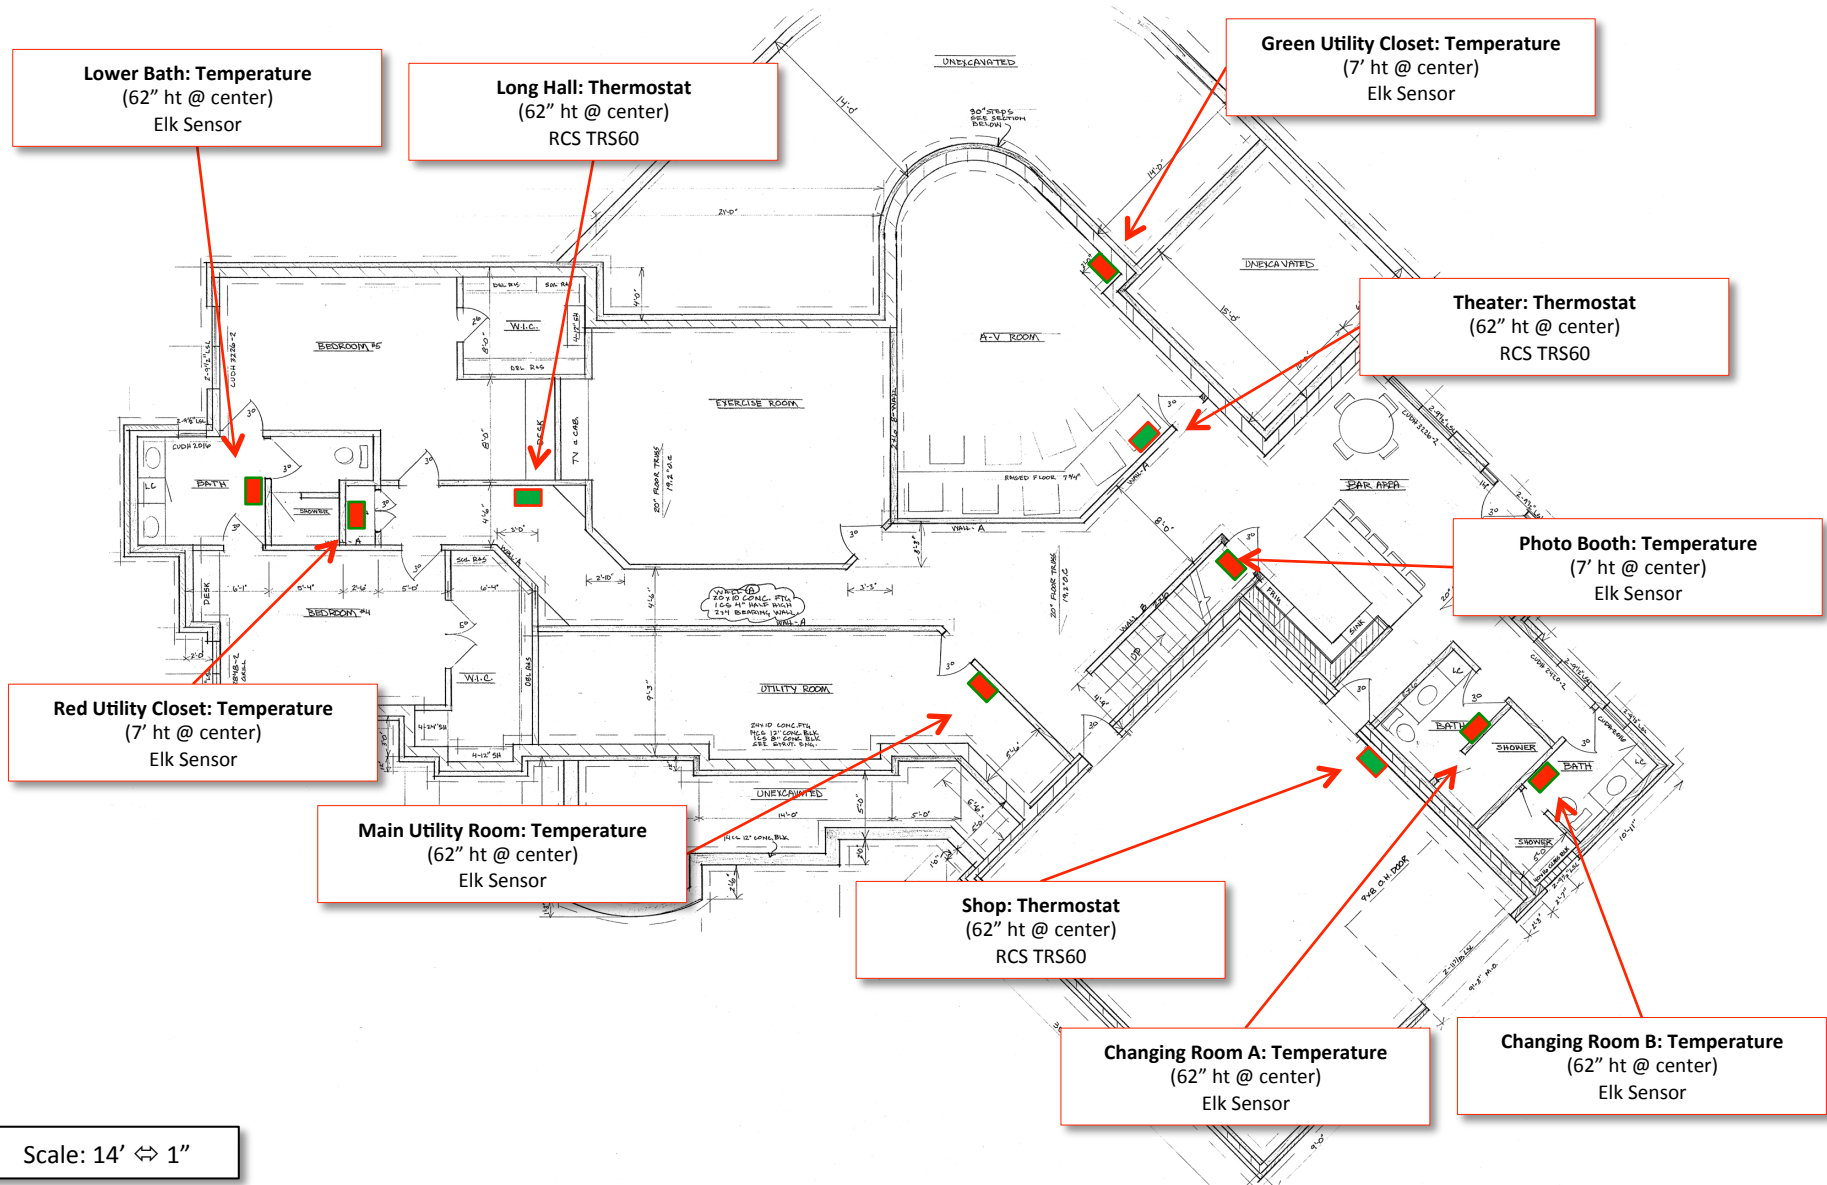

Floor Plan

Scale: 12' per inch

Black = Lower Level  
Red = Main Level

Scale: 14' ⇔ 1"

Scale: 14' ⇔ 1"

Scale: 14' ⇔ 1"